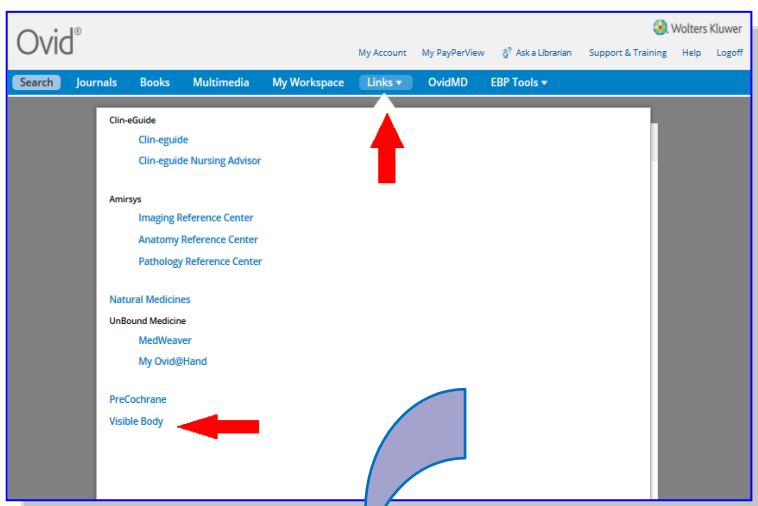

ダウンロードが終了すると、Human Anatomy Atlas 2017 のメニュー画面が表示されます。

ご利用に関しては、製品内のヘルプまたは、下記 URL をご参照ください。

<http://access.ovid.com/training/ja/>

## Ovid のログイン画面から、Visible Body へアクセスする方法：

Ovid にログイン後、リソース選択画面の  
上部の青いバーをご覧ください。

左から Search / Journals/ Books とあって、  
その次に Links というボタンがあります。

「Links」のタブにカーソルを合わせると、利用可能な  
製品リストが一覧表示されるので、「Visible Body」を選  
択してください。