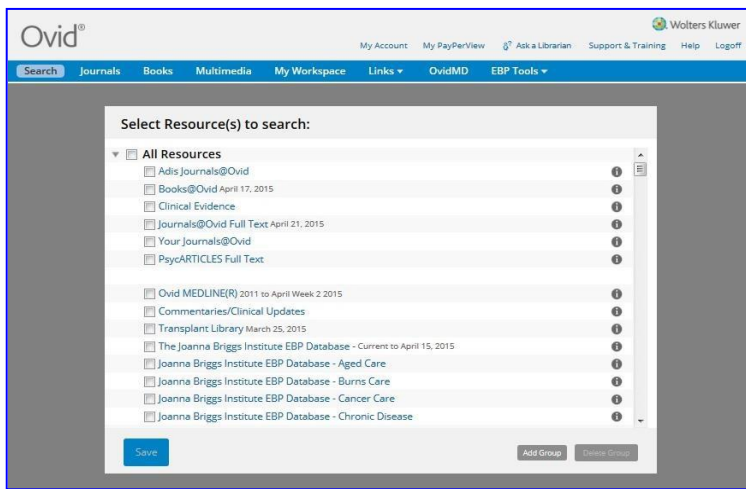

ダウンロードが終了すると、Human Anatomy Atlas 2017 のメニュー画面が表示されます。

ご利用に関しては、製品内のヘルプまたは、下記 URL をご参照ください。

<http://access.ovid.com/training/ja/>

## Ovid のログイン画面から、Visible Body へアクセスする方法：

Ovid にログイン後、リソース選択画面の  
上部の青いバーをご覧ください。

左から Search / Journals/ Books とあって、  
その次に Links というボタンがあります。

「Links」のタブにカーソルを合わせると、利用可能な  
製品リストが一覧表示されるので、「Visible Body」を選  
択してください。