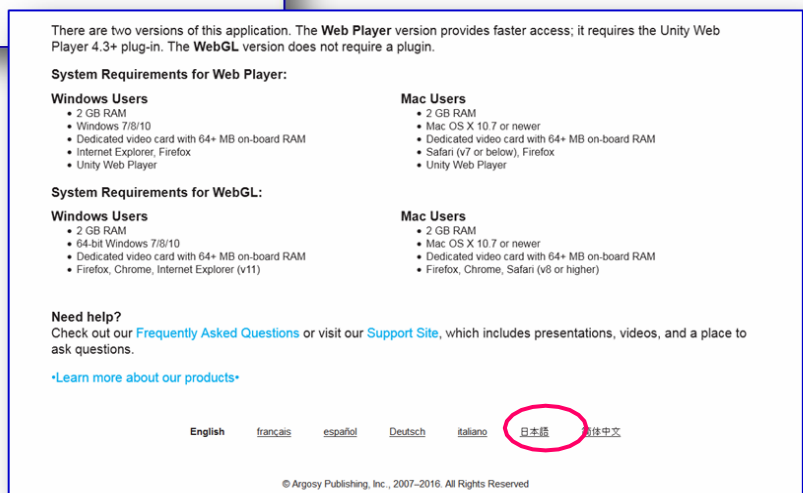

WebGL か Web Player のどちらかを選択します。Web Playerの方がアクセスは迅速ですが、Unity Web Player 4.3+ のプラグインを必要とします。WebGLは、プラグインは必要ありません。

スクロールダウンすると、推奨環境が表示されます。最下段の言語リンクをクリックすると、日本語表示に変更することができます。