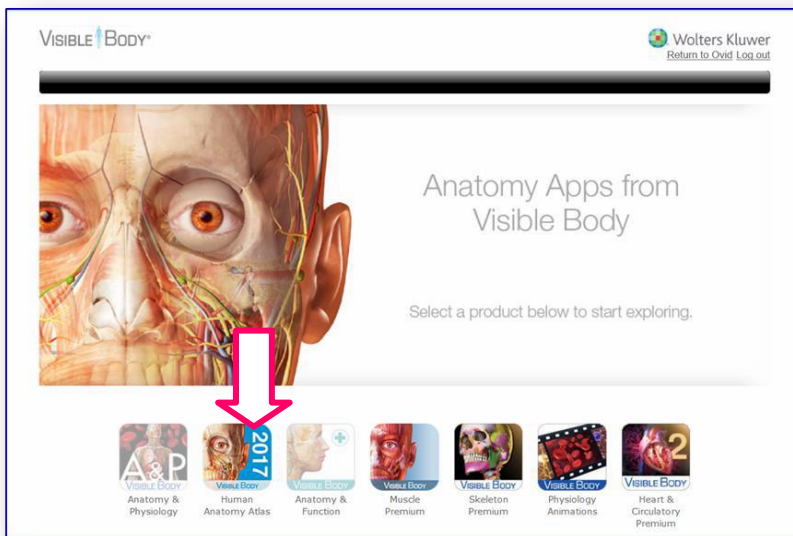

Visible Body : はじめてお使いになる際に、ご参照ください。

大学の敷地内から、下記 URL をクリックしてください。インターネット ブラウザーは、Internet Explorer を推奨しています。

<http://ovidsp.ovid.com/ovidweb.cgi?T=JS&NEWS=n&CSC=Y&PAGE=main&D=huaa17>

「Visible Body」の画面が開きます

「Human Anatomy Atlas 2017」を選択して、利用をはじめてみましょう。

WebGL か Web Player のどちらかを選択します。Web Playerの方がアクセスは迅速ですが、Unity Web Player 4.3+ のプラグインを必要とします。WebGLは、プラグインは必要ありません。

スクロールダウンすると、推奨環境が表示されます。最下段の言語リンクをクリックすると、日本語表示に変更することができます。