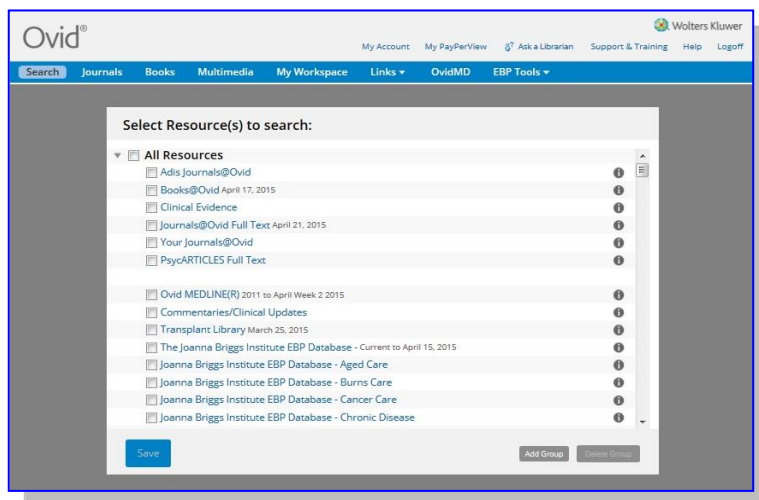

Visible Body : はじめてお使いになる際に、ご参照ください。

大学の敷地内から、下記 URL をクリックしてください。インターネット ブラウザーは、Internet Explorer を推奨しています。

<http://ovidsp.ovid.com/ovidweb.cgi?T=JS&NEWS=n&CSC=Y&PAGE=main&D=vbpp>

「Visible Body」の画面が開きます

「Human Anatomy Atlas 2017」を選択して、利用をはじめてみましょう。

WebGL か **Web Player** のどちらかを選択します。**Web Player**の方がアクセスは迅速ですが、Unity Web Player 4.3+ のプラグインを必要とします。**WebGL**は、プラグインは必要ありません。

スクロールダウンすると、推奨環境が表示されます。最下段の言語リンクをクリックすると、日本語表示に変更することができます。

Ovid のログイン画面から、Visible Body へアクセスする方法：

Ovid にログイン後、リソース選択画面の
上部の青いバーをご覧ください。

左から Search / Journals/ Books とあって、
その次に Links というボタンがあります。

「Links」のタブにカーソルを合わせると、利用可能な
製品リストが一覧表示されるので、「Visible Body」を選
択してください。

Visible Body の Top 画面
が開きます。

各製品の概要をご覧いただける 製品デモ・ビデオ URL