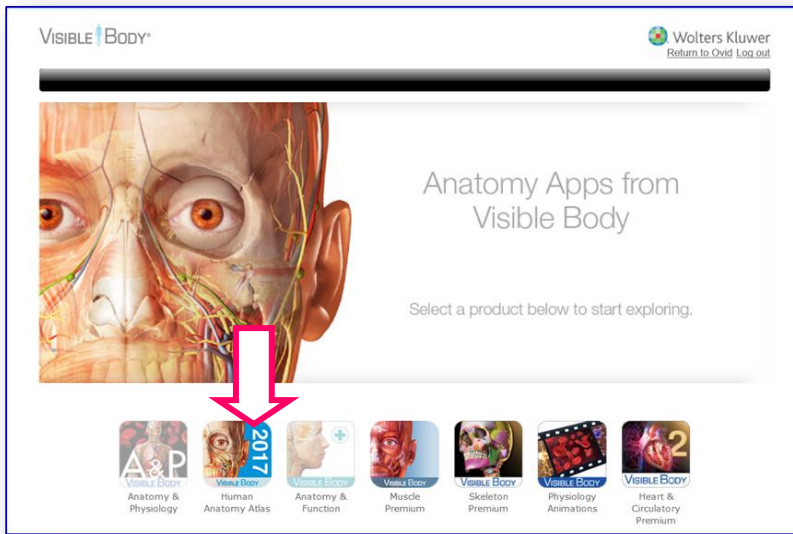

Visible Body : はじめてお使いになる際に、ご参照ください。

大学の敷地内から、下記 URL をクリックしてください。インターネット ブラウザーは、Internet Explorer を推奨しています。

<http://ovidsp.ovid.com/ovidweb.cgi?T=JS&NEWS=n&CSC=Y&PAGE=main&D=vbpp>

「Visible Body」の画面が開きます

「Human Anatomy Atlas 2017」を選択して、利用をはじめてみましょう。

WebGL か **Web Player** のどちらかを選択します。**Web Player**の方がアクセスは迅速ですが、Unity Web Player 4.3+ のプラグインを必要とします。**WebGL**は、プラグインは必要ありません。

スクロールダウンすると、推奨環境が表示されます。最下段の言語リンクをクリックすると、日本語表示に変更することができます。

Ovid のログイン画面から、Visible Body へアクセスする方法：

Ovid にログイン後、リソース選択画面の
上部の青いバーをご覧ください。

左から Search / Journals/ Books とあって、
その次に Links というボタンがあります。

「Links」のタブにカーソルを合わせると、利用可能な
製品リストが一覧表示されるので、「Visible Body」を選
択してください。

Visible Body の Top 画面
が開きます。

各製品の概要をご覧いただける 製品デモ・ビデオ URL