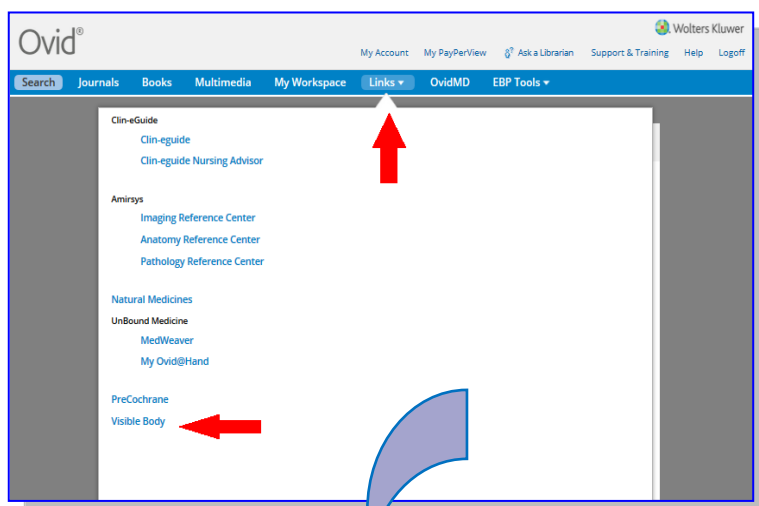

WebGL か **Web Player** のどちらかを選択します。**Web Player**の方がアクセスは迅速ですが、Unity Web Player 4.3+ のプラグインを必要とします。**WebGL**は、プラグインは必要ありません。

スクロールダウンすると、推奨環境が表示されます。最下段の言語リンクをクリックすると、日本語表示に変更することができます。

Ovid のログイン画面から、Visible Body へアクセスする方法：

Ovid にログイン後、リソース選択画面の
上部の青いバーをご覧ください。

左から Search / Journals/ Books とあって、
その次に Links というボタンがあります。

「Links」のタブにカーソルを合わせると、利用可能な
製品リストが一覧表示されるので、「Visible Body」を選
択してください。

Visible Body の Top 画面
が開きます。

各製品の概要をご覧いただける 製品デモ・ビデオ URL