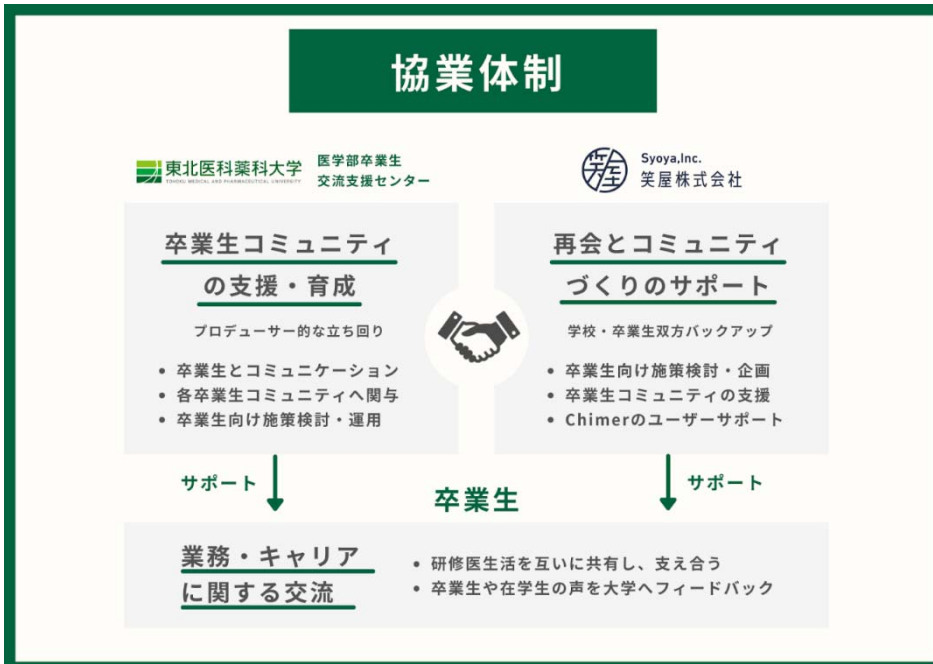

■【アルムナイプラットフォーム「Chimer」の協業体制】

二者の協業により、卒業生と在学生をサポートしていきます。