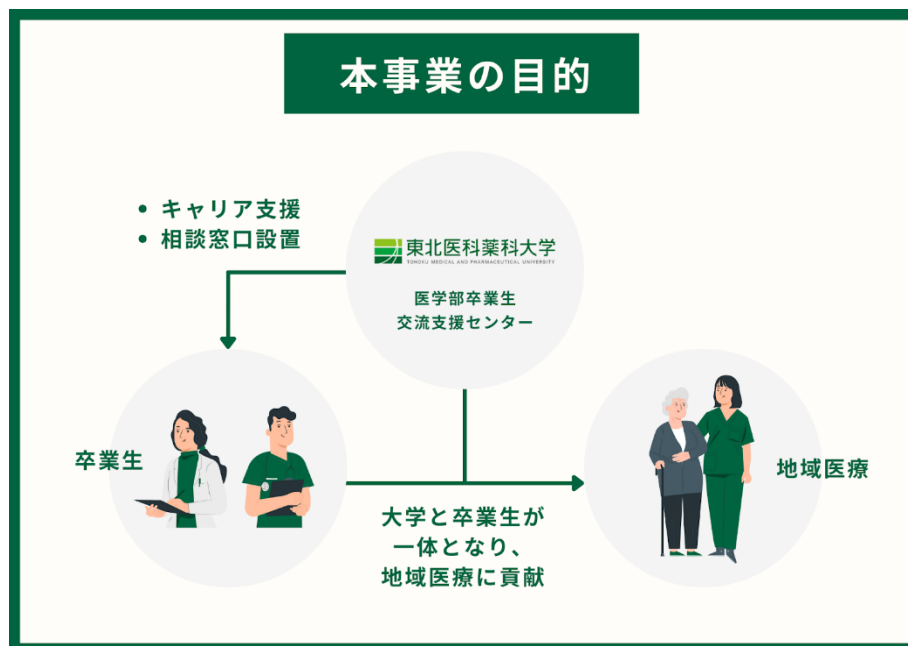

『東北医科薬科大学 医学部卒業生交流支援センター』

サイト URL：<https://tohoku-mpu-alumni.com>

■【医学部卒業生交流支援センターの立ち上げ背景】

東北医科薬科大学では、3.11の震災後に東北の地域医療を支えていくことを目的として、2016年、日本で37年ぶりに医学部が新設されました。「医師不足」は地域医療の大きな課題の1つであり、大学が卒業生＝医師を支え、医師の地域定着を支援していくことが、本質的に地域医療を支えることにつながると考えています。

今年、2022年3月に医学部から初の卒業生が輩出されたことを機に、卒業生支援の1つとして医学部卒業生交流支援センターが設置されました。

■【医学部卒業生交流支援センター設置の目的】

医学部卒業生交流支援センターは、大学と卒業生が一体となり医療に携わる方々を支えることを目的として設置されました。

新設医学部の卒業生ということから、医学部同窓生の少なさや不慣れな地域での勤務に困ることが想定される為、卒業後も大学が支援し、医師としての職責を継続して果たしていけるようサポートしていきます。

また、卒業生の存在は在学生にとっても重要なロールモデルとなる為、在学生と卒業生の交流を促進し、卒業生の経験を在学生にフィードバックできるような仕組みを作っていきます。

当センターは、卒業生と大学との間でのパートナーシップに基づく相互支援の関係を築くことで、医師育成に貢献していく組織を目指しています。

■【医学部卒業生交流支援センターの活動内容】

下記3つの活動を予定しております。

また、卒業生・在学生からのフィードバックや活動状況を踏まえて、活動内容の変更や拡大も検討していきます。