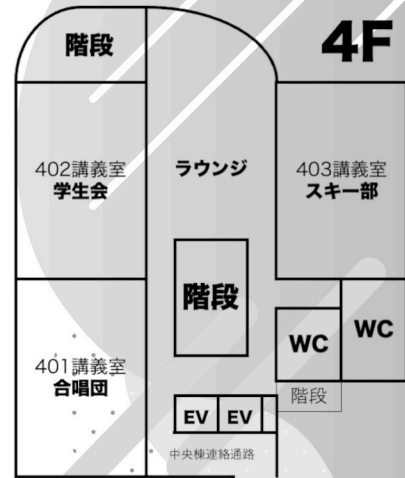

大学祭メインステージ

場所:70周年記念講堂

タイムスケジュール

～1日目～

- 10:00～ 開会式
- 10:45～ サブ企画
- 11:30～ TMPUアイデンティア
- 14:00～ THE BEST COMBI
- 15:45～ サブ企画
- 16:30～ クイズ大会

～2日目～

- 10:00～ OP
- 10:30～ ゲーム大会1部
- 14:00～ サブ企画
- 14:45～ ゲーム大会2部
- 16:45～ 閉会式

屋台おしながき

りんご飴 三百	たまごん 百	たこ焼き 四百	お好み焼き 三百	焼きそば 二百
わたあめ 百	ベビー カステラ 二百	ドーナツ 二百	ホットドッグ 三百	らーめん 四百

企画展示 各階層MAP

企画展示

サークル、部活動、有志による企画展示!!
1,2年生はこの機会に色んな団体を見学しよう!
上級生は展示を通して下級生と仲良くなるよ!

ゲーム大会

スマブラ ふよふよテトリス
雀魂 ヨットフィールド
アソビ大全 ホケモン剣盾
の6種類!

好きなゲームで参加して
豪華賞品を獲得しよう!

ピンゴ大会

豪華な賞品が盛りだくさん!

ピンゴカードを入手して参加しよう!

コンテスト

コンビの絆を競うベストコンビ
いかに自己表現ができるか競う新コンテスト
の2つを開催!

優勝者には豪華景品!

クイズ大会

医科薬科のクイズ王は誰だ!?

優勝者には豪華景品!

屋台

大学祭実行委員会による出店!

焼きそば、ベビーカステラ、わたあめ、りんご飴、わたあめ、ラーメン
などなど美味しいメニューが盛りだくさん!

サブ企画

川柳、筋肉自慢、大喜利、イラスト、フォトコンテスト
など様々な企画を予定!

※本年度の大学祭はコロナウイルス感染拡大防止のため学内限定開催となります