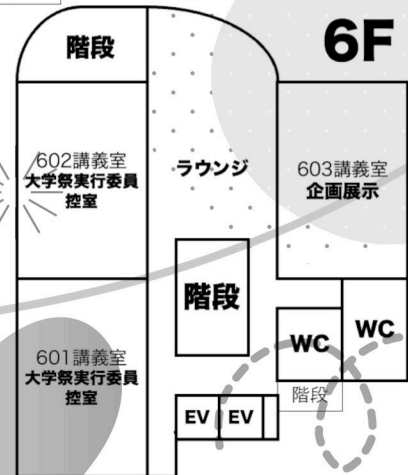

大学祭メインステージ

場所:70周年記念講堂

タイムスケジュール

～1日目～

- 10:00～ 開会式
- 10:45～ サブ企画
- 11:30～ TMPUアイデンティア
- 14:00～ THE BEST COMBI
- 15:45～ サブ企画
- 16:30～ クイズ大会

～2日目～

- 10:00～ OP
- 10:30～ ゲーム大会1部
- 14:00～ サブ企画
- 14:45～ ゲーム大会2部
- 16:45～ 閉会式

屋台おしながき

りんご飴 三百	たまごん 百	たこ焼き 四百	お好み焼き 三百	焼きそば 二百
わたあめ 百	ベビー カステラ 二百	ドーナツ 二百	ホットドッグ 三百	らーめん 四百

企画展示 各階層MAP

企画展示

サークル、部活動、有志による企画展示!!
1,2年生はこの機会に色んな団体を見学しよう!
上級生は展示を通して下級生と仲良くなるよ!

ゲーム大会

スマブラ ふよふよテトリス
雀魂 ヨットフィールド
アソビ大全 ホケモン剣盾
の6種類!

好きなゲームで参加して
豪華賞品を獲得しよう!

ピンゴ大会

豪華な賞品が盛りだくさん!

ピンゴカードを入手して参加しよう!

コンテスト

コンビの絆を競うベストコンビ
いかに自己表現ができるか競う新コンテスト
の2つを開催!

優勝者には豪華景品!

クイズ大会

医科薬科のクイズ王は誰だ!?

優勝者には豪華景品!

屋台

大学祭実行委員会による出店!

焼きそば、ベビーカステラ、わたあめ、りんご飴、わたあめ、ラーメン
などなど美味しいメニューが盛りだくさん!

サブ企画

川柳、筋肉自慢、大喜利、イラスト、フォトコンテスト
など様々な企画を予定!

※本年度の大学祭はコロナウイルス感染拡大防止のため学内限定開催となります