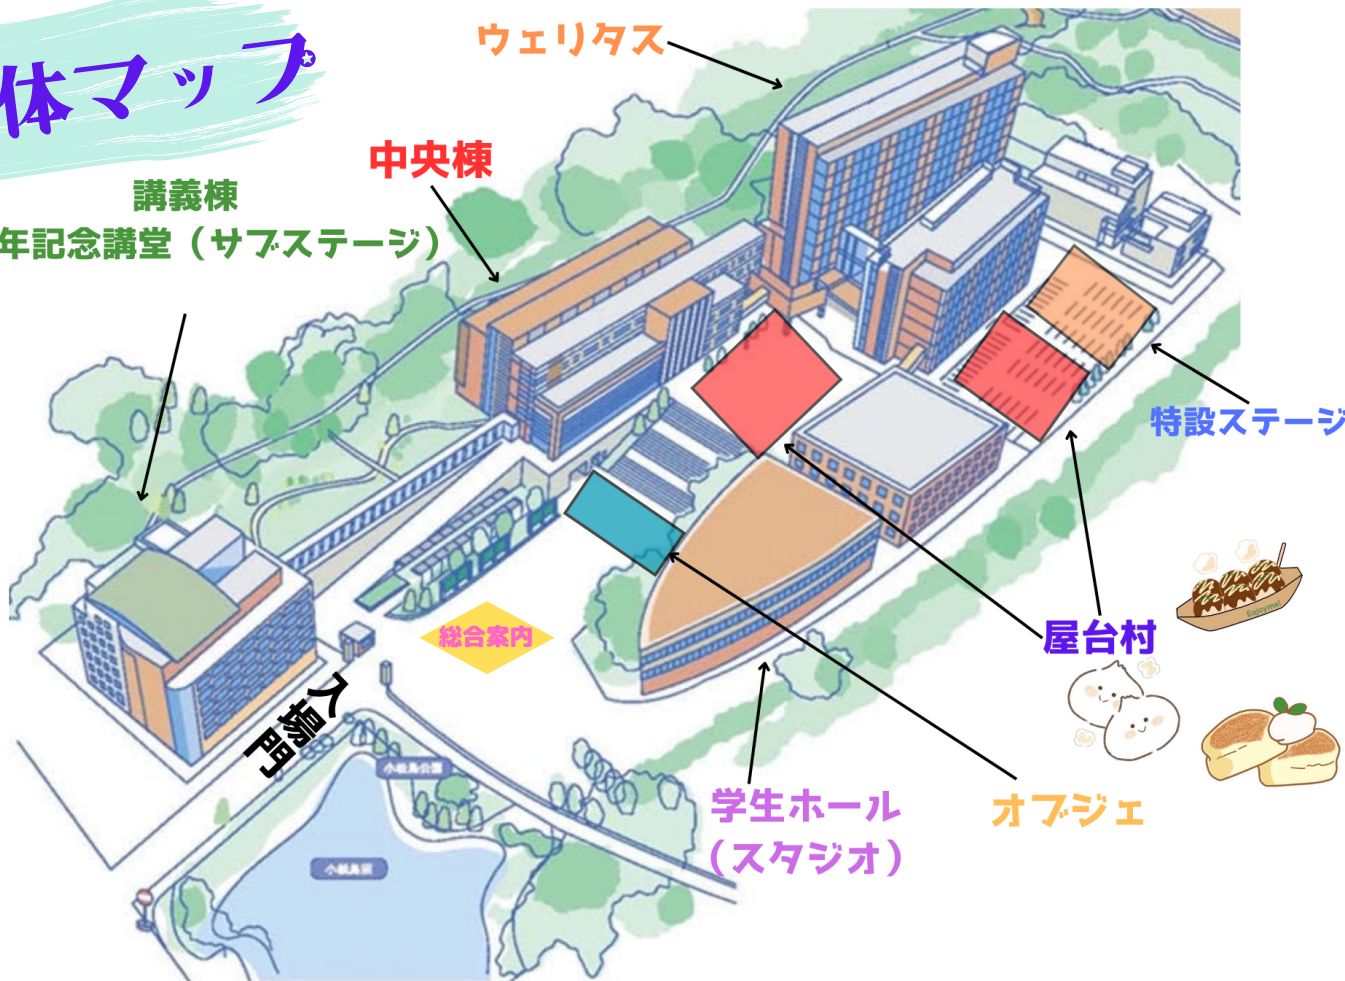

- シャインマスカット飴ショート ¥400
- シャインマスカット飴ロング ¥700
- シャインマスカット飴 ¥1100

出店：異香庵

Mスターコンテスト企画
QRコード

ご来場者様アンケート

DAY 1

Enjoyme! | 10.8.SUN TIME TABLE

メインステージ		サブステージ	
10:00		10:00~11:00	吹奏楽部コンサート
11:00	11:00~12:00 筋肉自慢コンテスト		
12:00	12:00~12:30 六郷すずめっこ すずめ踊り		
13:00	12:30~13:30 コスプレコレクション	13:00~13:30	合唱団ミニコンサート
14:00	14:00~18:00 学祭ライブ(軽音部)		
15:00		15:00~16:00	Dance Show
16:00			
17:00			
18:00			

Enjoyme! | 10.9.MON TIME TABLE

メインステージ		サブステージ	
10:00		10:00~11:10	歌うま!?カラオケ大会
11:00			
12:00			
13:00		12:30~13:20	アンサンブル部 大学祭演奏会
14:00	14:00~15:00 ゴホウビ スペシャルライブ	14:00~16:00	クイズ大会
15:00			
16:00	16:00~16:30 合唱団ミニコンサート		
17:00	16:30~18:00 Mスターコンテスト		
18:00			

DAY 2

全体マップ

講義棟
70周年記念講堂 (サブステージ)

東急不動産ホールディングス

学生さんのお部屋探しは
安心の24時間管理サポート!

ナジック学生マンション

ナジック

株式会社 学生情報センター 仙台駅前店
0120-749-120